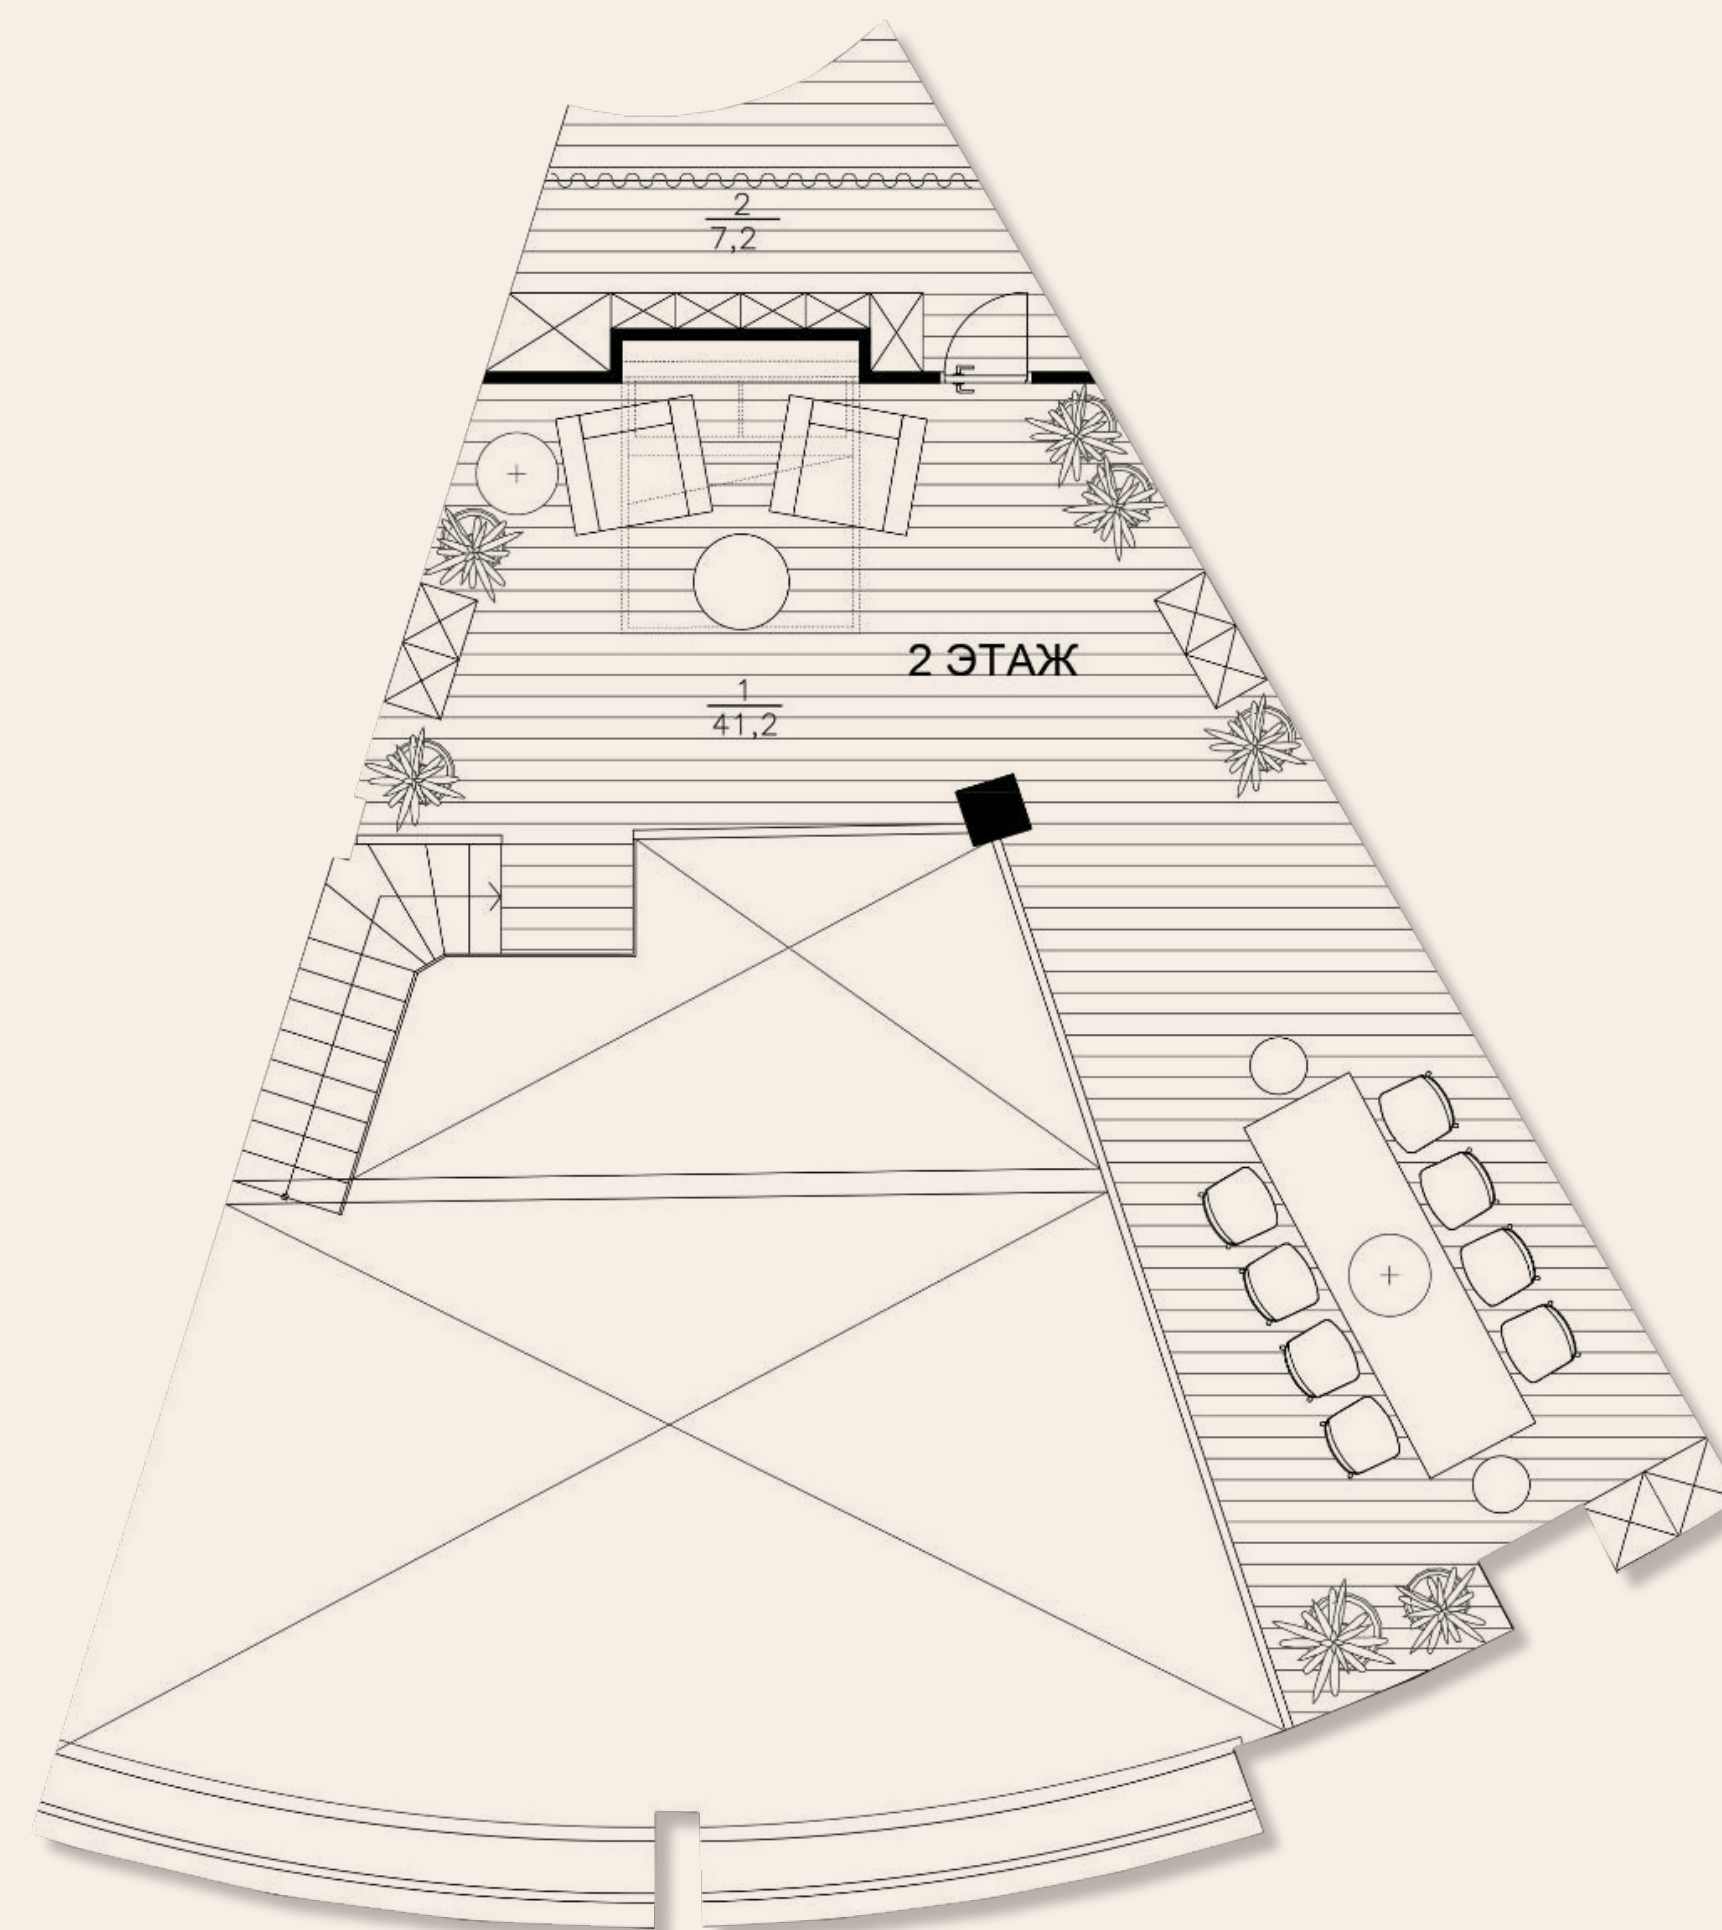

ГОСТИНАЯ №9

ДЛЯ ВАШИХ МЕРОПРИЯТИЙ

КОНЦЕПТ

Гостиная №9

Новая многофункциональная площадка на «Хлебозаводе», с панорамными окнами, большой общей зоной и вторым ярусом, в памятнике конструктивизму.

Что это?

Днем — пространство для лекций, мастер-классов, корпоративных собраний.

Вечером — гостиная для званого ужина, вечеринки, с выходом на прилегающую крышу.

ФУНКЦИИ

- Первый уровень: 75 м²
- Второй уровень: 45 м²
- 100 посадочных мест
- Проектор с экраном шириной 4 метра [BenQ MH741](#)
- Микшерный пульт [BEHRINGER 802](#)
- Акустическая система 2шт [Electro-Voice ELX200-15P](#)
- Dj стол (1210x380мм)
- Флипчарт
- Гардероб 120 мест
- WC, душ
- Барная стойка
- Льдогенератор
- Холодильник
- Капсульная кофемашина Nespresso
- Скрытая кровать в стене
- Кулер
- Выход на крышу в 500 м²
- Кондиционер, шторы и свет — всё на удобном пульте управления

ПЛАН ЗОНИГ

Первый этаж: входная зона, гардеробная, бар, душ и уборная, кладовая для персонала.

Второй этаж: обеденная зона, лаунж-пространство, кладовая и выкидная кровать

ЛОКАЦИЯ

«Хлебозавод» — живое парковое пространство у метро «Дмитровская», собравшее на территории шоурумы локальных дизайнеров, образовательные проекты, офисы креативных компаний, мастерские, площадки для мероприятий, кафе и рестораны с местной едой.

Гостиная находится на третьем этаже здания, где располагался Хлебозавод №9, с выходом на веранду — крышу соседнего строения площадью 500м².

40 000
человек

Ежедневный
трафик

175
мест

На круглосуточной
парковке