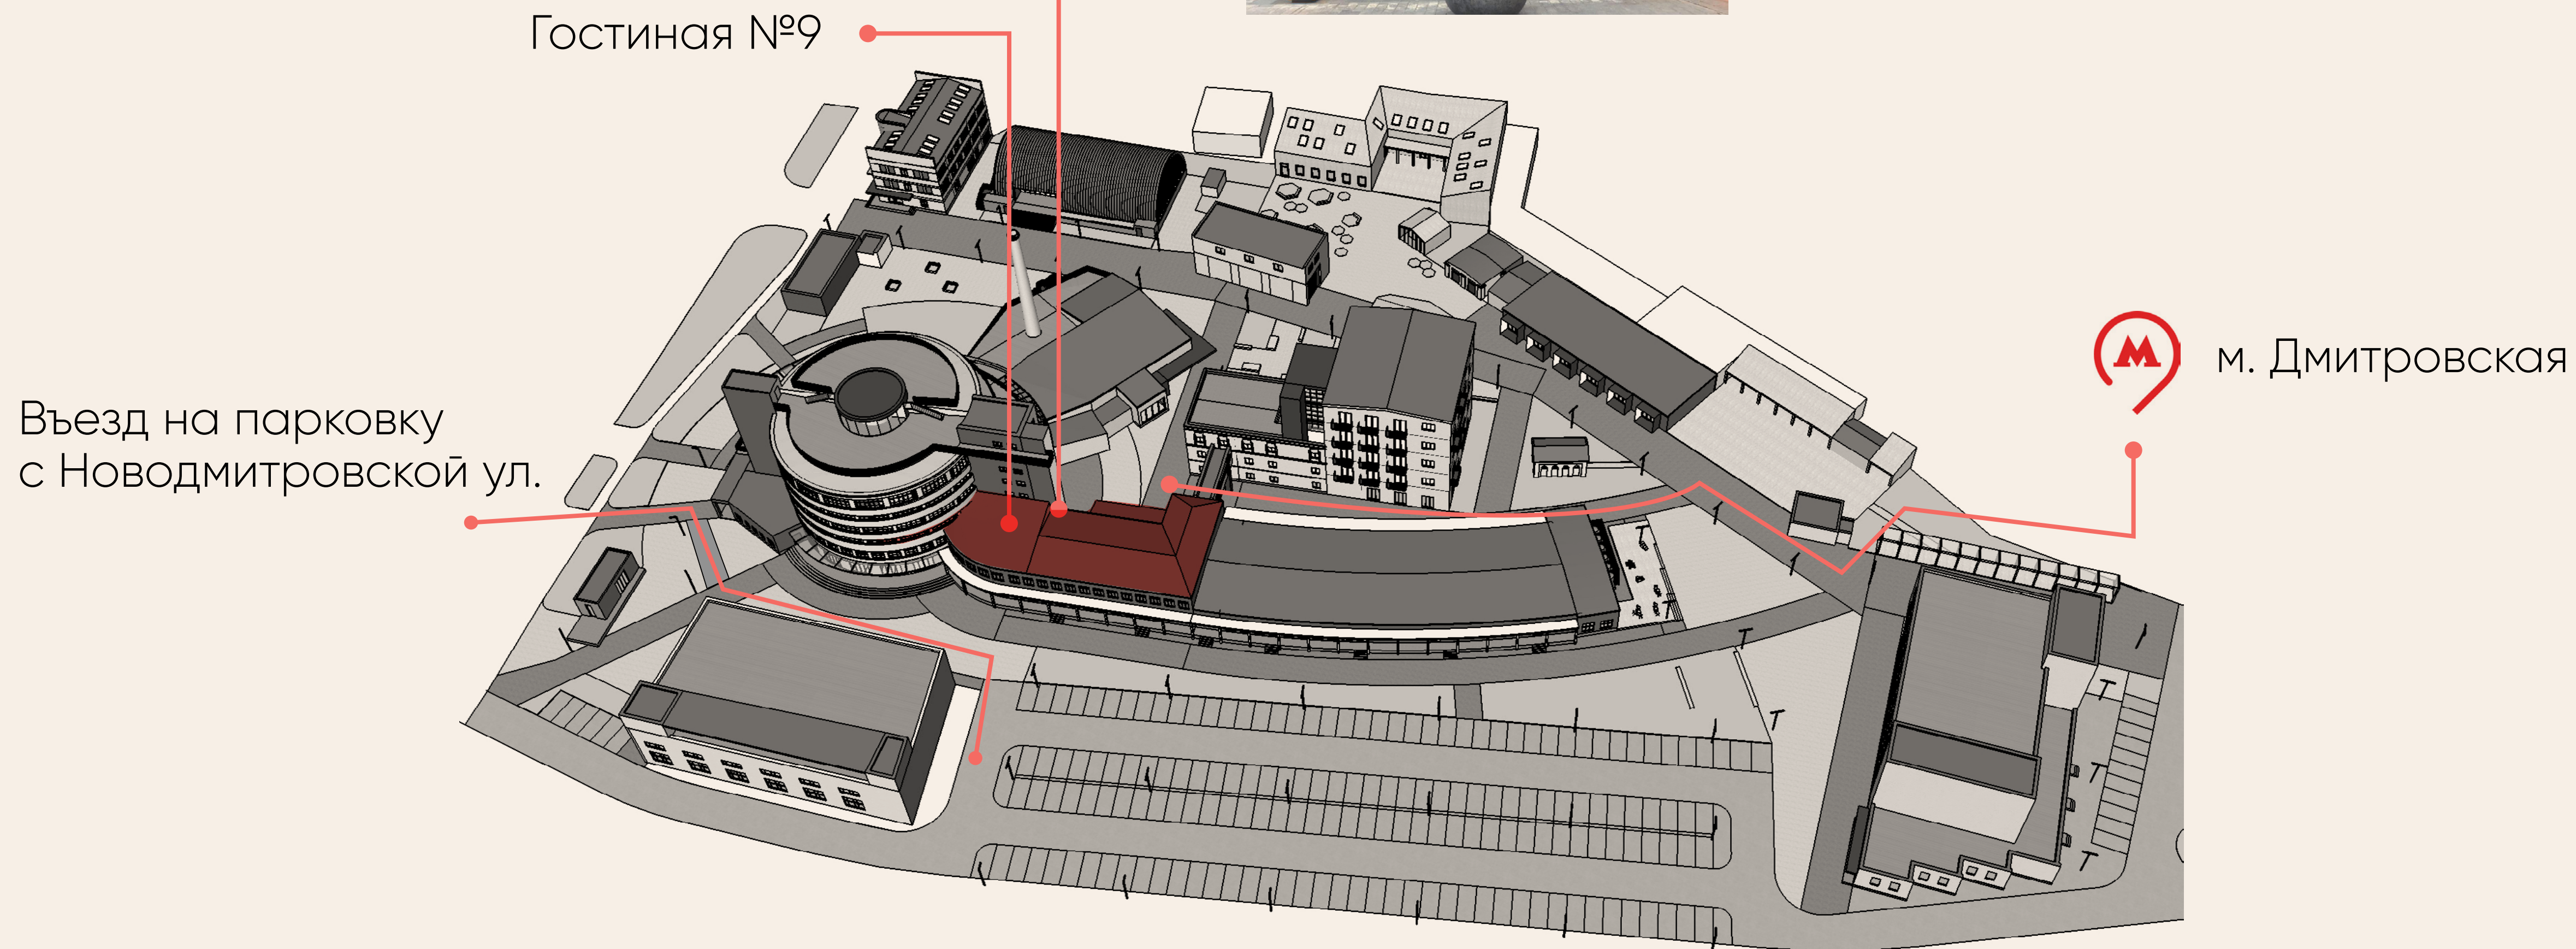

ГДЕ

м. Дмитровская,
Новодмитровская ул. 1, стр. 1