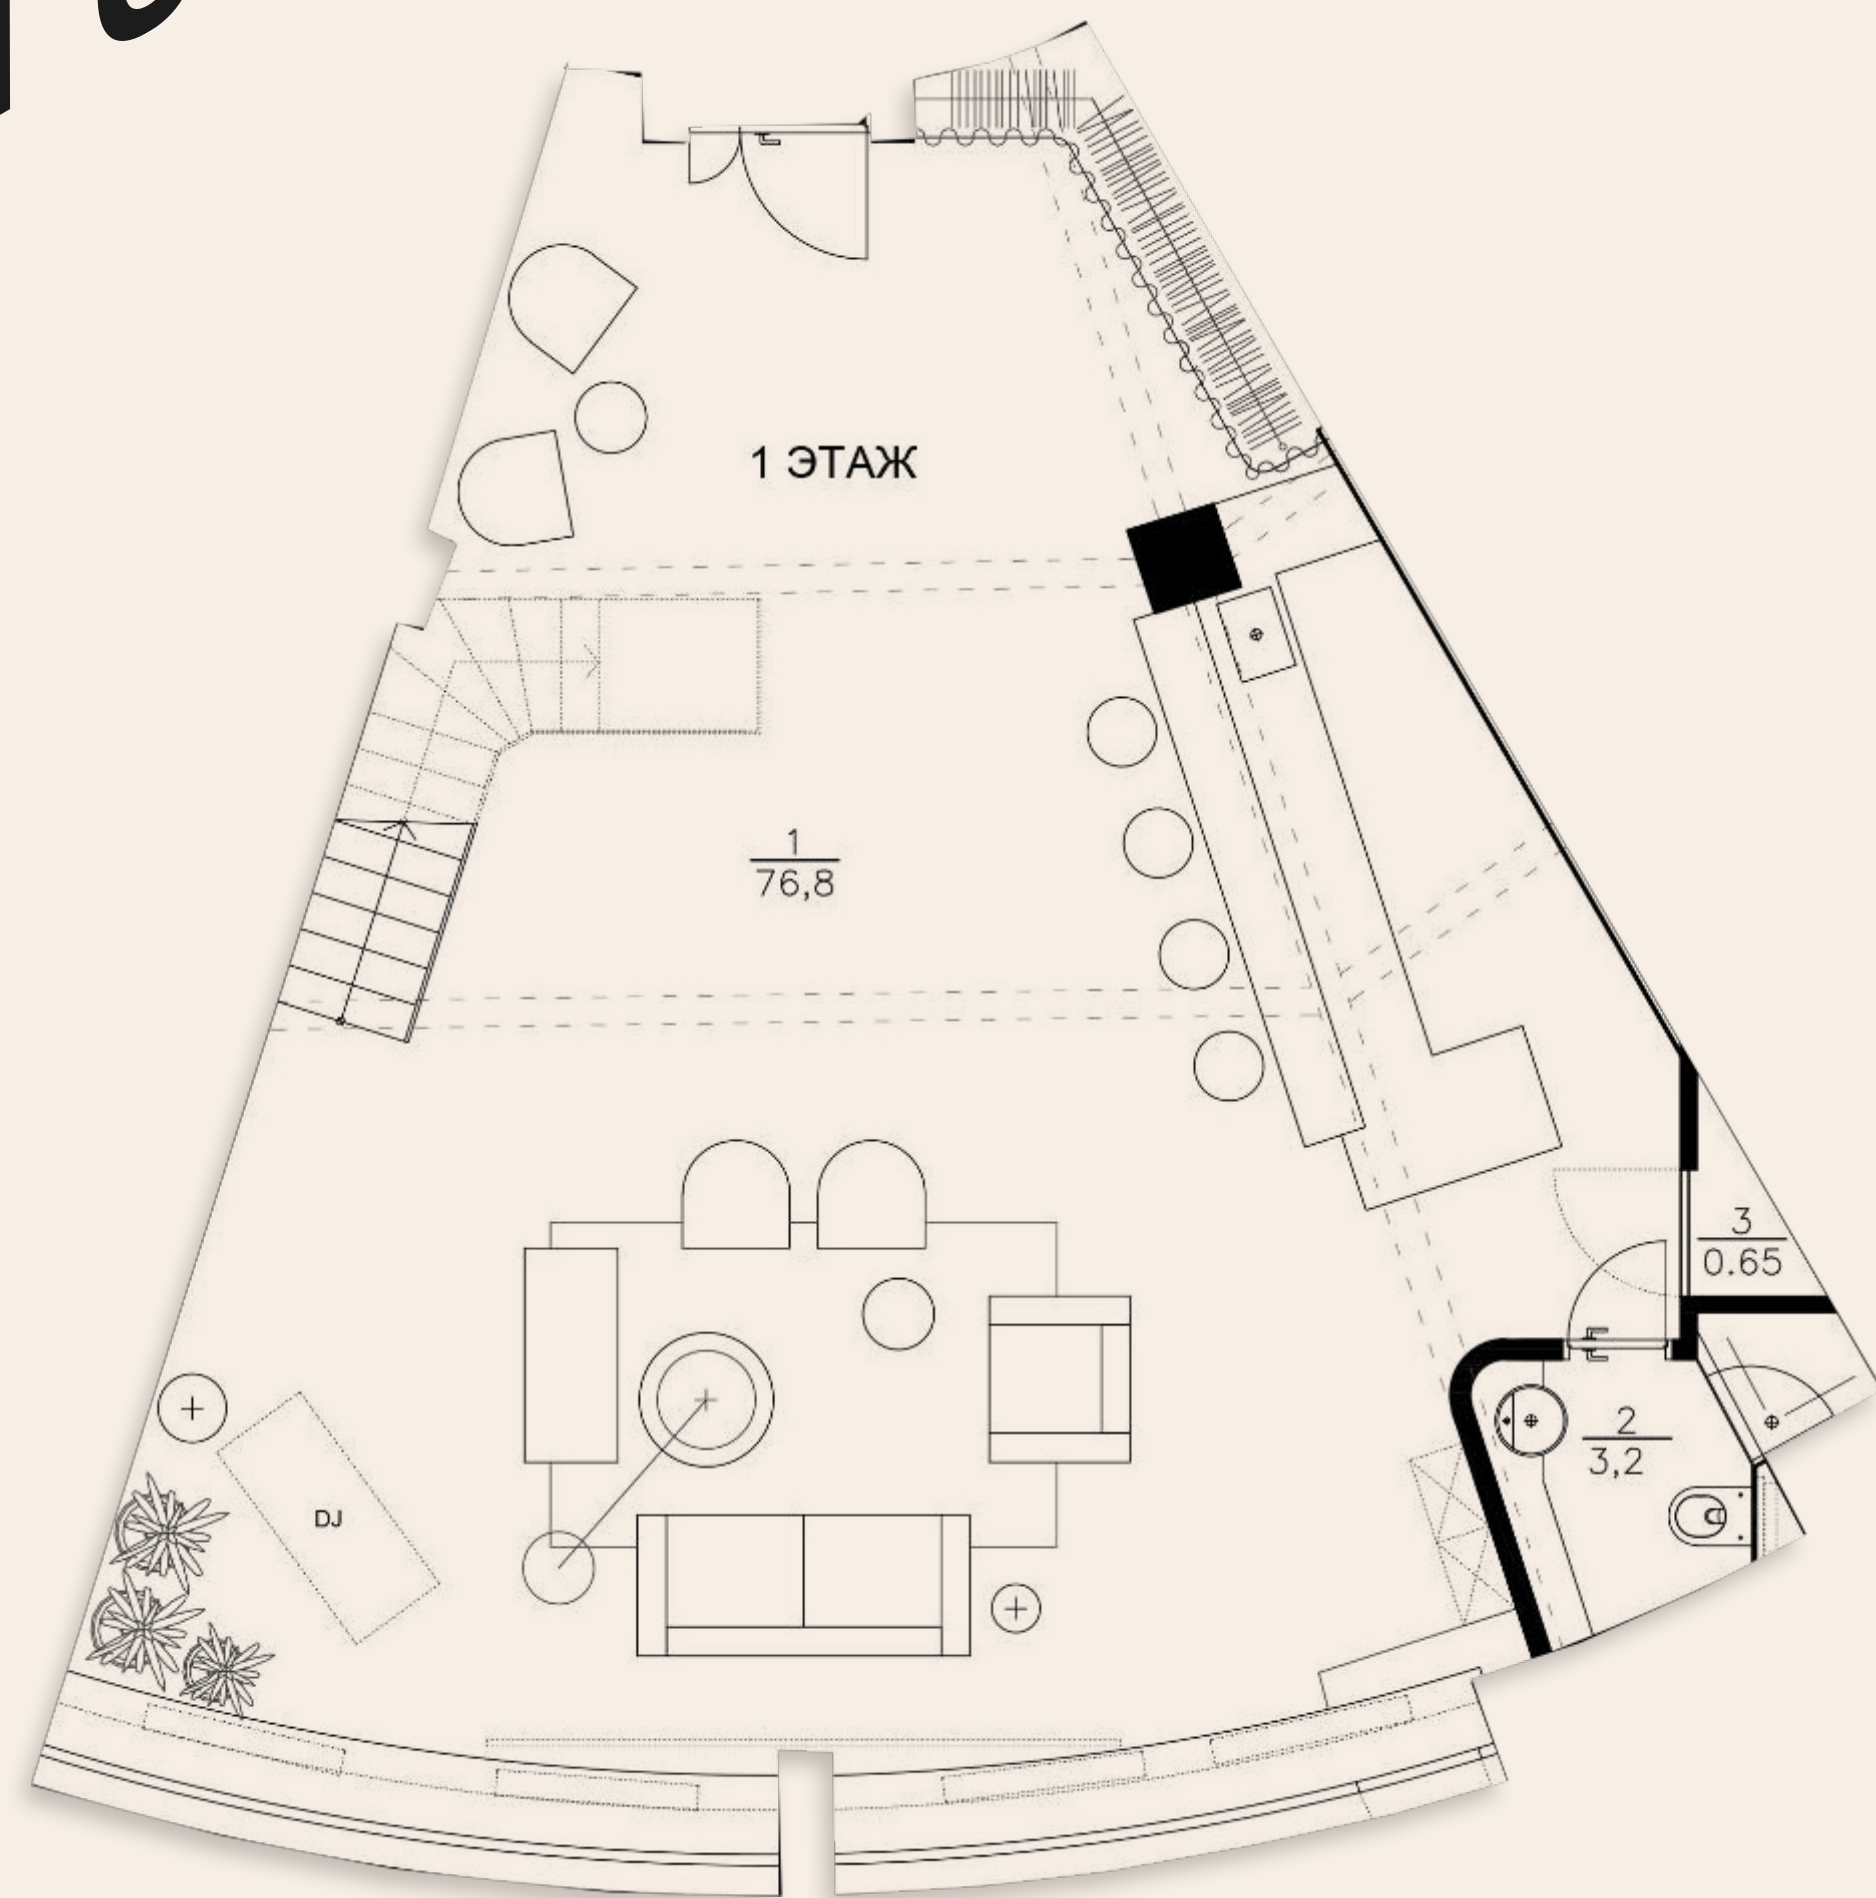

ГОСТИНАЯ №9

ДЛЯ ВАШИХ МЕРОПРИЯТИЙ

КОНЦЕПТ

Гостиная №9

Новая многофункциональная площадка на «Хлебозаводе», с панорамными окнами, большой общей зоной и вторым ярусом, в памятнике конструктивизму.

Что это?

Днем — пространство для лекций, мастер-классов, корпоративных собраний.

Вечером — гостиная для званого ужина, вечеринки, с выходом на прилегающую крышу.

ФУНКЦИИ

- Первый уровень: 75 м²
- Второй уровень: 45 м²
- 100 посадочных мест
- Проектор с экраном шириной 4 метра [BenQ MH741](#)
- Микшерный пульт [BEHRINGER 802](#)
- Акустическая система 2шт [Electro-Voice ELX200-15P](#)
- Dj стол (1210x380мм)
- Флипчарт
- Гардероб 120 мест
- WC, душ
- Барная стойка
- Льдогенератор
- Холодильник
- Капсульная кофемашина Nespresso
- Скрытая кровать в стене
- Кулер
- Выход на крышу в 500 м²
- Кондиционер, шторы и свет — всё на удобном пульте управления

ПЛАН ЗОНИГ

Первый этаж: входная зона, гардеробная, бар, душ и уборная, кладовая для персонала.

Второй этаж: обеденная зона, лаунж-пространство, кладовая и выкидная кровать

ЛОКАЦИЯ

«Хлебозавод» — живое парковое пространство у метро «Дмитровская», собравшее на территории шоурумы локальных дизайнеров, образовательные проекты, офисы креативных компаний, мастерские, площадки для мероприятий, кафе и рестораны с местной едой.

Гостиная находится на третьем этаже здания, где располагался Хлебозавод №9, с выходом на веранду — крышу соседнего строения площадью 500м².

40 000
человек

Ежедневный
трафик

175
мест

На круглосуточной
парковке